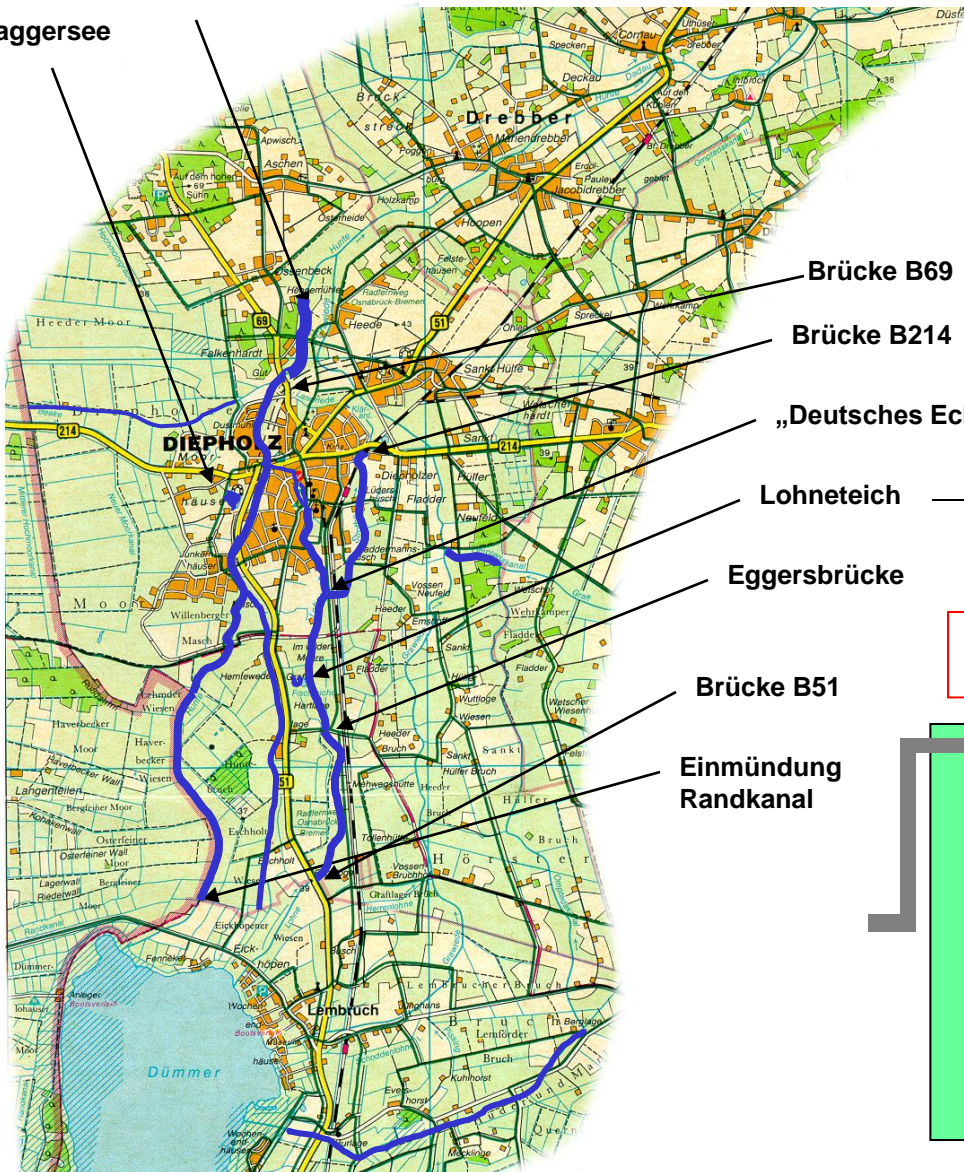

Sportfischereiverein Diepholz e.V.

Gewässerkarte 2022

Hengemühle

Baggersee

Brücke B69

Brücke B214

„Deutsches Eck“

Lohneteich

Eggersbrücke

Brücke B51

Einmündung
Randkanal

In den  -Bereichen
Angeln verboten !